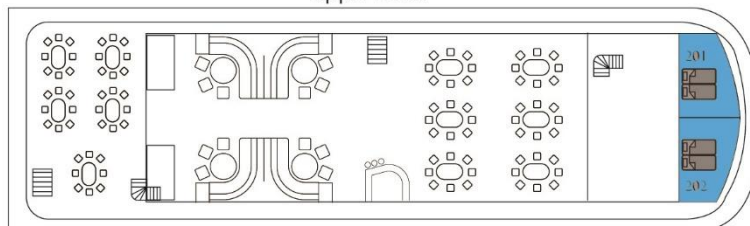

# Däckplanskiss M/Y Pegasus

Blå = A-hytt

Grön = AA-hytt

Gul = B-hytt

Röd = C-hytt

motor-yacht

# pegasus

Sun Deck

Upper Deck

Main Deck

Lower Deck