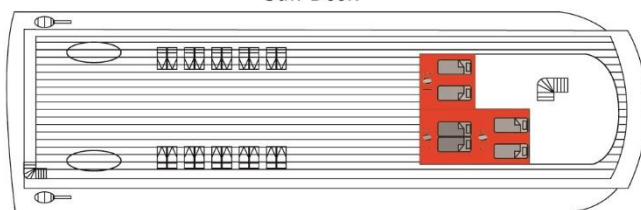

# Däckplanskiss M/Y Pegasus

Blå = A-hytt

Grön = AA-hytt

Gul = B-hytt

Röd = C-hytt

motor-yacht

# pegasus

Sun Deck

Upper Deck

Main Deck

Lower Deck